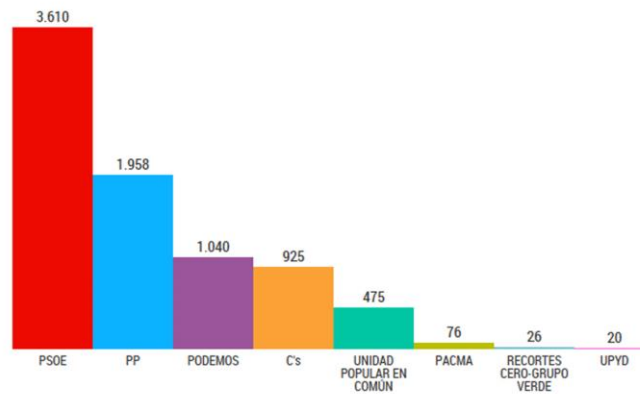

La ciudadanía vuelve a depositar su confianza en el PSOE, en Torredelcampo

La alcaldesa, Paqui Medina resalta la participación y normalidad en la jornada electoral del 20D en la localidad, "con la que ganamos todos y todas y sobre todo la democracia" y agradece el esfuerzo de los trabajadores y trabajadoras del campo para ejercer su derecho al voto en plena campaña de aceituna.

TORREDELCAMPO RESULTADO ELECCIONES GENERALES 20D

RESUMEN DEL ESCRUTINIO DE TORREDELCAMPO

Escrutado:	100 %
Votos contabilizados:	8398 72.79 %
Abstenciones:	3139 27.21 %
Votos nulos:	120 1.43 %
Votos en blanco:	91 1.1 %

VOTOS POR PARTIDOS EN TORREDELCAMPO

PARTIDO	VOTOS
PSOE	3610 43.61 %
PP	1958 23.65 %
PODEMOS	1040 12.56 %
C's	925 11.17 %
UNIDAD POPULAR EN COMÚN	475 5.74 %
PACMA	76 0.92 %
RECORTES CERO-GRUPO VERDE	26 0.31 %
UPYD	20 0.24 %
CILUS	19 0.23 %
PCPE	14 0.17 %
AJU	13 0.16 %
VOX	6 0.07 %
SAIn	5 0.06 %